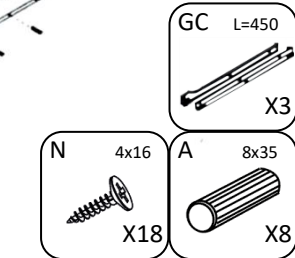

MILAN

Wardrobe 250

- | | |
|---|-------------------------------------|
| (D) Montageanleitung | (GB) Assembly instructions |
| (FR) Notice de montage | (IT) Istruzioni di montaggio |
| (NL) Handleiding voor de montage | (PL) Instrukcja montażu |
| (CZ) Montážní návod | (SK) Návod na montáž |
| (HU) Szerelési útmutató | (RO) Instrucțiuni de montaj |
| (TR) Montaj talimatı | (RU) ИНСТРУКЦИЯ ПО МОНТАЖУ |

1

2

Front

3

NS NS NS

2L

4

12L

3

4

12R

3

5

6

1

13

12

TK X8

SC2 L=955 X2

NC 3x16 X16

SC1 L=733 X2

ZD 5mm X12

13

x3