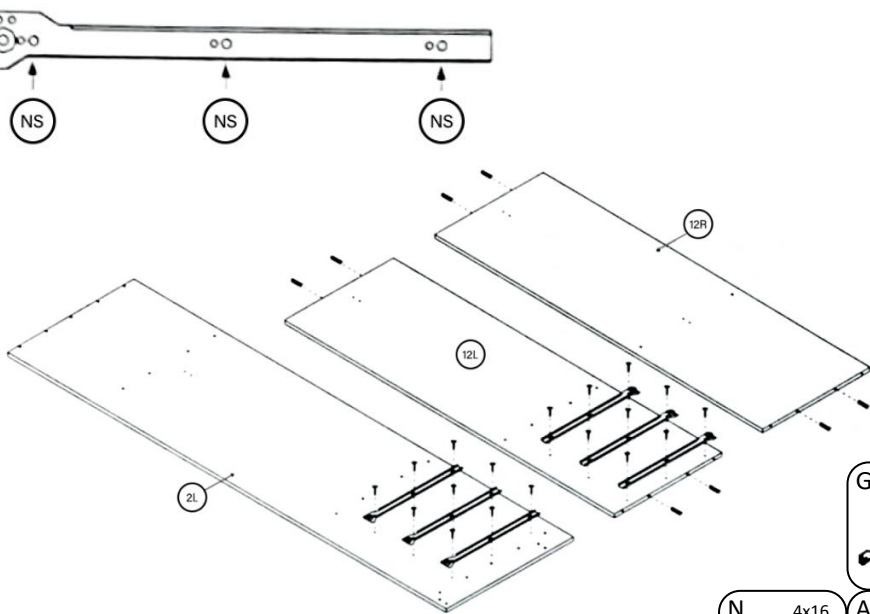

MILAN

Wardrobe 250

- | | |
|---|-------------------------------------|
| (D) Montageanleitung | (GB) Assembly instructions |
| (FR) Notice de montage | (IT) Istruzioni di montaggio |
| (NL) Handleiding voor de montage | (PL) Instrukcja montażu |
| (CZ) Montážní návod | (SK) Návod na montáž |
| (HU) Szerelési útmutató | (RO) Instrucțiuni de montaj |
| (TR) Montaj talimatı | (RU) ИНСТРУКЦИЯ ПО МОНТАЖУ |

1

2

Front

3

NS NS NS

2L

4

12L

12

TK X8

SC2 L=955 X2

NC 3x16 X16

SC1 L=733 X2

ZD 5mm X12

13

x3