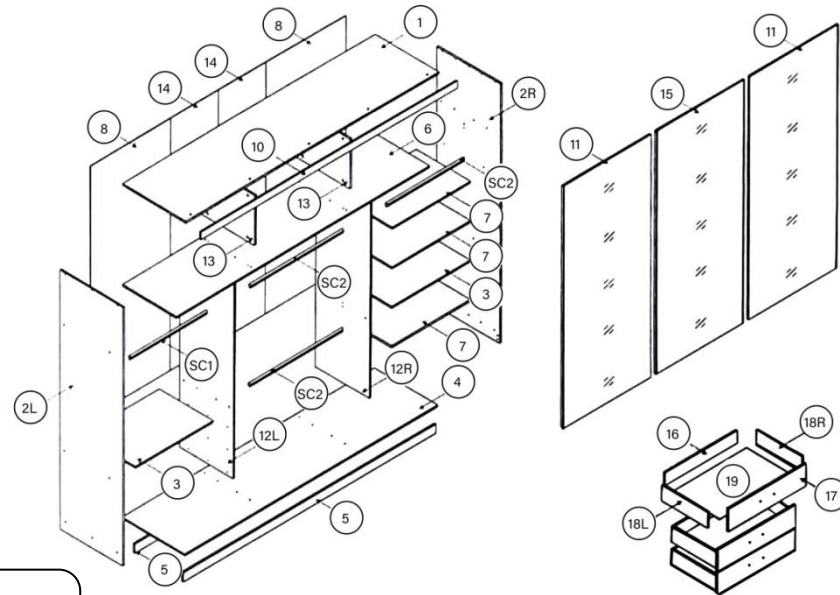

MILAN

Wardrobe 250

- | | |
|---|-------------------------------------|
| (D) Montageanleitung | (GB) Assembly instructions |
| (FR) Notice de montage | (IT) Istruzioni di montaggio |
| (NL) Handleiding voor de montage | (PL) Instrukcja montażu |
| (CZ) Montážní návod | (SK) Návod na montáž |
| (HU) Szerelési útmutató | (RO) Instrucțiuni de montaj |
| (TR) Montaj talimatı | (RU) ИНСТРУКЦИЯ ПО МОНТАЖУ |

1

2

Front

3

NS NS NS

2L

4

12L

12

TK X8

SC2 L=955 X2

NC 3x16 X16

SC1 L=733 X2

ZD 5mm X12

13

x3