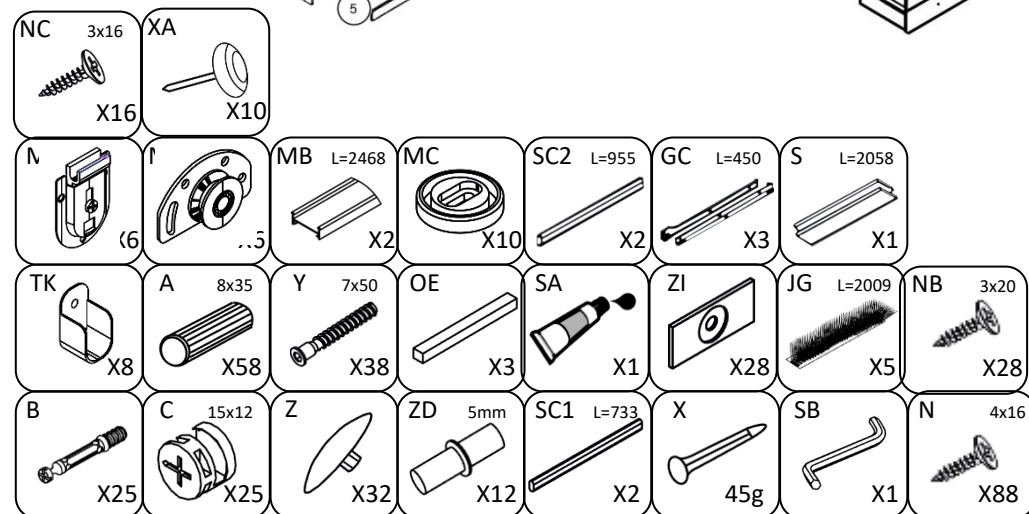

MILAN

Wardrobe 250

- | | |
|---|-------------------------------------|
| (D) Montageanleitung | (GB) Assembly instructions |
| (FR) Notice de montage | (IT) Istruzioni di montaggio |
| (NL) Handleiding voor de montage | (PL) Instrukcja montażu |
| (CZ) Montážní návod | (SK) Návod na montáž |
| (HU) Szerelési útmutató | (RO) Instrucțiuni de montaj |
| (TR) Montaj talimatı | (RU) ИНСТРУКЦИЯ ПО МОНТАЖУ |

12

TK X8

SC2 L=955 X2

NC 3x16 X16

SC1 L=733 X2

ZD 5mm X12

13

x3