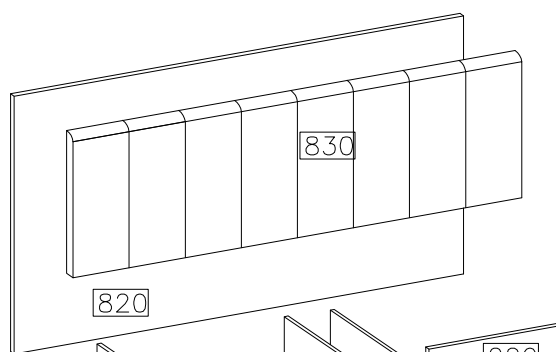

## ŁÓŻKO 160X200

#	ART. NR	QUANTITY
1	820	1
2	821	1
3	830	1
4	120	1
5	121	1
6	122	1
7	123	1
8	220	4
9	221	2
10	370	2

D1	C	E	A	F10	R L5		
32	32	32	40	70	2KPL		
T2	S5	S6	F1	L6	K1	O	R5
2	8	8	24	4	8	1	6

1

	D1
8	
	F1
8	
M6.0x40mm	4mm
	
R5	O
6	1

2

		
D1	A	C
24	40	24

3

4

2x

5

M6.0x80mm	ø15/12mm	
K1	E	C
8	8	8

6

L5		
2KPL		
	M6.0x35mm	
L6		S5
4		8

7

M6.0x25mm		
S6		T2
8		2