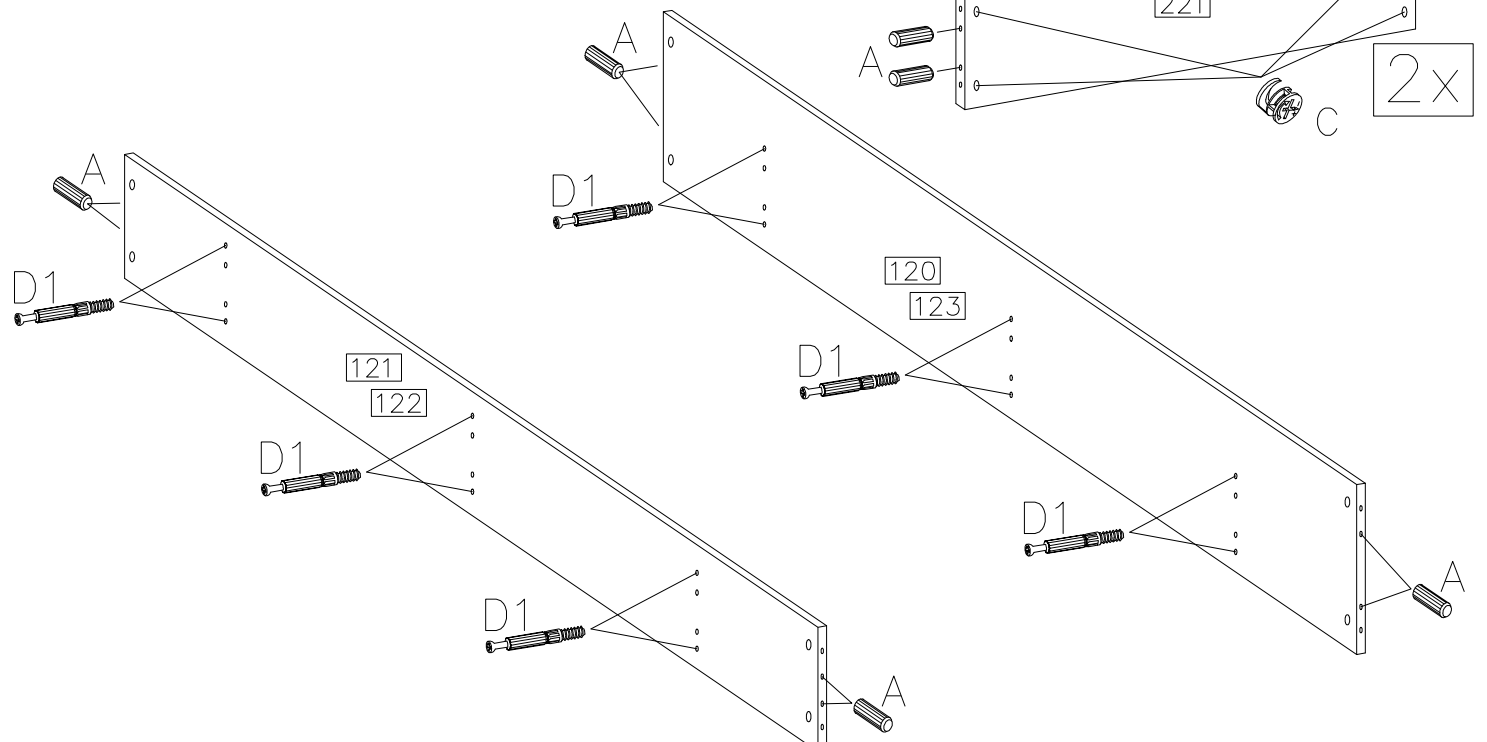

## ŁÓŻKO 160X200

#	ART. NR	QUANTITY
1	820	1
2	821	1
3	830	1
4	120	1
5	121	1
6	122	1
7	123	1
8	220	4
9	221	2
10	370	2

D1	C	E	A	F10	R L5		
32	32	32	40	70	2KPL		
T2	S5	S6	F1	L6	K1	O	R5
2	8	8	24	4	8	1	6

1

	D1
8	
	F1
8	
M6.0x40mm	4mm
	
R5	O
6	1

2

		
D1	A	C
24	40	24

3

4

2x

5

M6.0x80mm	ø15/12mm	
K1	E	C
8	8	8

6

L5		
2KPL		
	M6.0x35mm	
L6		S5
4		8

7

M6.0x25mm		
S6		T2
8		2