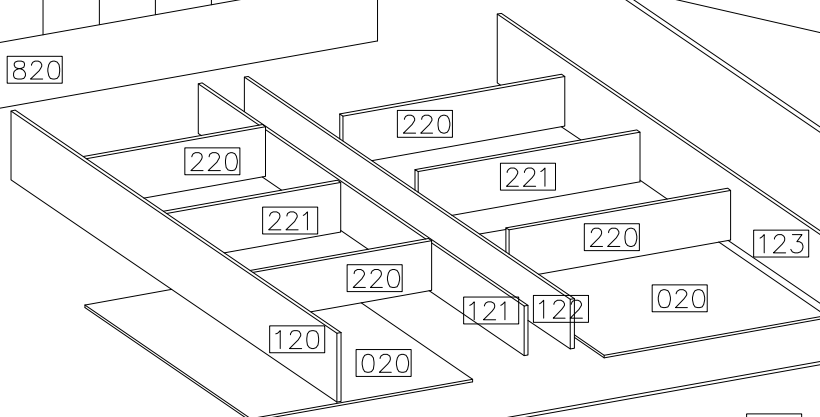

## ŁÓŻKO 160X200

#	ART. NR	QUANTITY
1	820	1
2	821	1
3	830	1
4	120	1
5	121	1
6	122	1
7	123	1
8	220	4
9	221	2
10	370	2

D1	C	E	A	F10	R L5		
32	32	32	40	70	2KPL		
T2	S5	S6	F1	L6	K1	O	R5
2	8	8	24	4	8	1	6

1

	D1
8	
	F1
8	
M6.0x40mm	4mm
	
R5	O
6	1

2

		
D1	A	C
24	40	24

3

4

2x

5

M6.0x80mm	ø15/12mm	
K1	E	C
8	8	8

6

L5		
2KPL		
	M6.0x35mm	
L6		S5
4		8

7

M6.0x25mm		
S6		T2
8		2