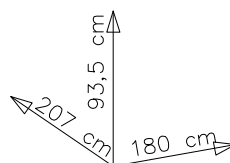

## ŁÓŻKO 160X200

#	ART. NR	QUANTITY
1	820	1
2	821	1
3	830	1
4	120	1
5	121	1
6	122	1
7	123	1
8	220	4
9	221	2
10	370	2

D1	C	E	A	F10	R L5		
32	32	32	40	70	2KPL		
T2	S5	S6	F1	L6	K1	O	R5
2	8	8	24	4	8	1	6

1

	D1
8	
	F1
8	
M6.0x40mm	4mm
	
R5	O
6	1

2

		
D1	A	C
24	40	24

3

4

2x

5

M6.0x80mm	ø15/12mm	
K1	E	C
8	8	8

6

L5		
2KPL		
	M6.0x35mm	
L6		S5
4		8

7

M6.0x25mm		
S6		T2
8		2