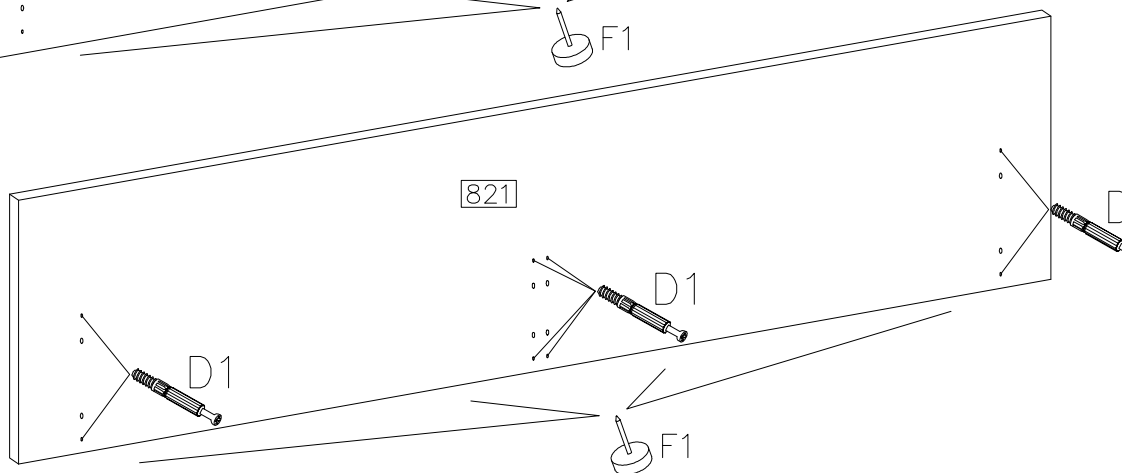

## ŁÓŻKO 160X200

#	ART. NR	QUANTITY
1	820	1
2	821	1
3	830	1
4	120	1
5	121	1
6	122	1
7	123	1
8	220	4
9	221	2
10	370	2

D1	C	E	A	F10	R L5		
32	32	32	40	70	2KPL		
T2	S5	S6	F1	L6	K1	O	R5
2	8	8	24	4	8	1	6

1

	D1
8	
	F1
8	
M6.0x40mm	4mm
	
R5	O
6	1

2

		
D1	A	C
24	40	24

3

4

2x

5

M6.0x80mm	ø15/12mm	
K1	E	C
8	8	8

6

L5		
2KPL		
	M6.0x35mm	
L6		S5
4		8

7

M6.0x25mm		
S6		T2
8		2