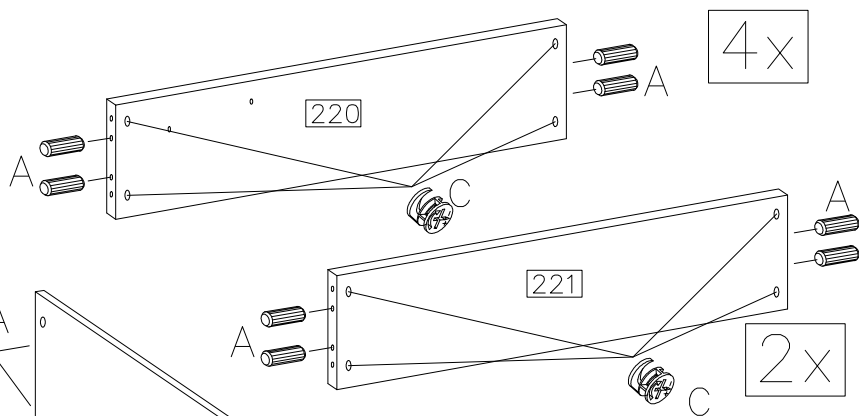

## ŁÓŻKO 160X200

#	ART. NR	QUANTITY
1	820	1
2	821	1
3	830	1
4	120	1
5	121	1
6	122	1
7	123	1
8	220	4
9	221	2
10	370	2

D1	C	E	A	F10	R L5		
32	32	32	40	70	2KPL		
T2	S5	S6	F1	L6	K1	O	R5
2	8	8	24	4	8	1	6

1

	D1
8	
	F1
8	
M6.0x40mm	4mm
	
R5	O
6	1

2

		
D1	A	C
24	40	24

3

4

2x

5

M6.0x80mm	ø15/12mm	
K1	E	C
8	8	8

6

L5		
2KPL		
	M6.0x35mm	
L6		S5
4		8

7

M6.0x25mm		
S6		T2
8		2