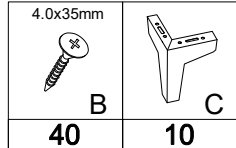

BARDI / IDRI MADRYT MINI

OT

2F

B

VERSION - L

VERSION - R

OT

90°