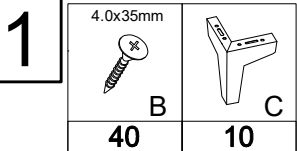

BARDI / IDRI MADRYT MINI

OT

2F

B

VERSION - L

VERSION - R

OT

90°