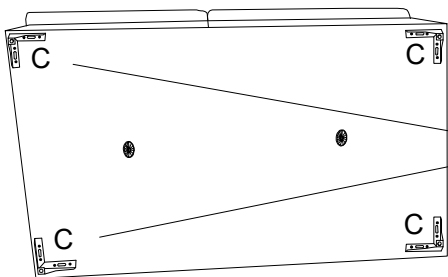

BARDI / IDRI MADRYT MINI

OT

2F

B

VERSION - L

VERSION - R

OT

90°