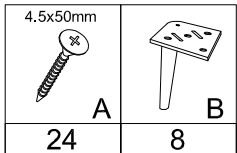

RINO

NAROŽNIK

VERSION - L

VERSION - R

1

PUNKT / DOT

- PUNKT / DOT

2