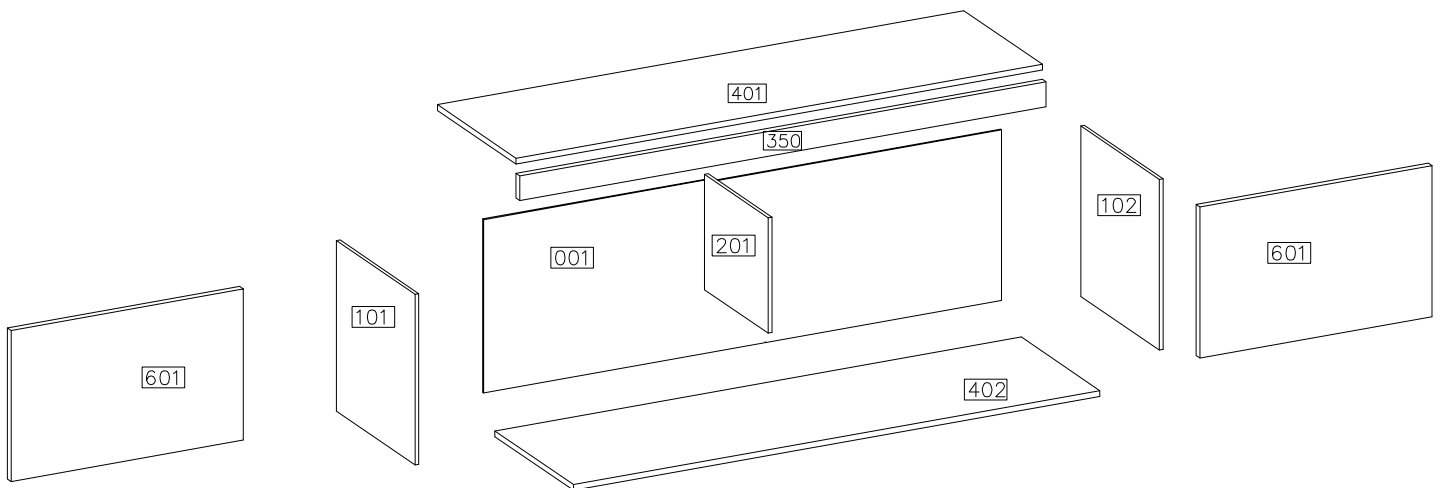

VISTA NADSTAWKA

#	ART. NR	QUANTITY
1	401	1
2	402	1
3	101	1
4	102	1
5	201	1
6	350	1
7	001	1
8	601	2

 D1	 C	 E	 A	 P1	 L5	 K5	 K6
19	19	19	10	32	4	4	4
 F10	 P3	 R2	 S1	 B2			
30	16	4	2	2			

1

 Ø8x30mm A	 Ø15/12mm C	 3.0x13mm D1	 3.0x13mm P3	 L5
8	15	7	16	4

9

10

<p>∅4.0x16mm</p>	
<p>P1</p>	<p>B2</p>
12	2

STEP 1
KROK 1

STEP 2
KROK 2

STEP 3
KROK 3