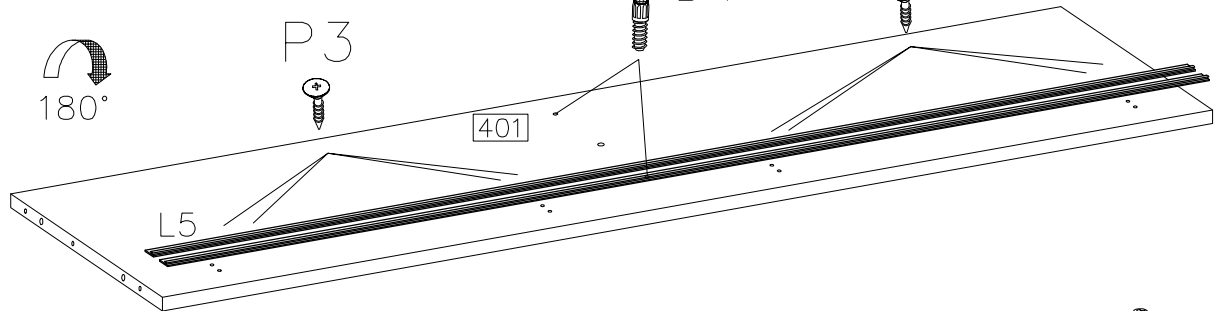

VISTA NADSTAWKA

#	ART. NR	QUANTITY
1	401	1
2	402	1
3	101	1
4	102	1
5	201	1
6	350	1
7	001	1
8	601	2

 D1	 C	 E	 A	 P1	 L5	 K5	 K6
19	19	19	10	32	4	4	4
 F10	 P3	 R2	 S1	 B2			
30	16	4	2	2			

1

 Ø8x30mm A	 Ø15/12mm C	 3.0x13mm D1	 3.0x13mm P3	 L5
8	15	7	16	4