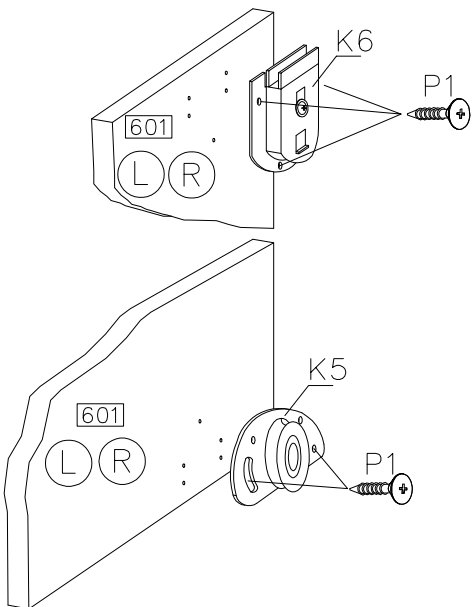

VISTA NADSTAWKA

#	ART. NR	QUANTITY
1	401	1
2	402	1
3	101	1
4	102	1
5	201	1
6	350	1
7	001	1
8	601	2

 D1	 C	 E	 A	 P1	 L5	 K5	 K6
19	19	19	10	32	4	4	4
 F10	 P3	 R2	 S1	 B2			
30	16	4	2	2			

1

 Ø8x30mm A	 Ø15/12mm C	 3.0x13mm D1	 3.0x13mm P3	 L5
8	15	7	16	4

2

3

4

5

6

7

K5	K6	P1	R2	S1
4	4	20	4	2

8

9

10

<p>∅4.0x16mm</p>	
<p>P1</p>	<p>B2</p>
12	2

STEP 1
KROK 1

STEP 2
KROK 2

STEP 3
KROK 3