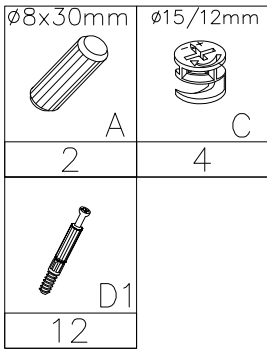

VISTA NADSTAWKA

#	ART. NR	QUANTITY
1	401	1
2	402	1
3	101	1
4	102	1
5	201	1
6	350	1
7	001	1
8	601	2

 D1	 C	 E	 A	 P1	 L5	 K5	 K6
19	19	19	10	32	4	4	4
 F10	 P3	 R2	 S1	 B2			
30	16	4	2	2			

1

 Ø8x30mm A	 Ø15/12mm C	 3.0x13mm D1	 3.0x13mm P3	 L5
8	15	7	16	4

2

3

4

5

6

7

K5	K6	P1	R2	S1
4	4	20	4	2

8

9

10

<p>∅4.0x16mm</p>	
<p>P1</p>	<p>B2</p>
12	2

STEP 1
KROK 1

STEP 2
KROK 2

STEP 3
KROK 3