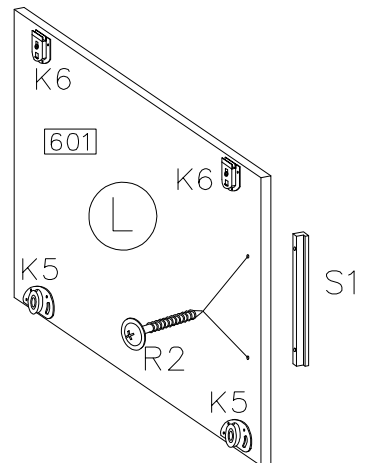

VISTA NADSTAWKA

#	ART. NR	QUANTITY
1	401	1
2	402	1
3	101	1
4	102	1
5	201	1
6	350	1
7	001	1
8	601	2

 D1	 C	 E	 A	 P1	 L5	 K5	 K6
19	19	19	10	32	4	4	4
 F10	 P3	 R2	 S1	 B2			
30	16	4	2	2			

1

 Ø8x30mm A	 Ø15/12mm C	 3.0x13mm D1	 3.0x13mm P3	 L5
8	15	7	16	4

2

3

4

5

6

7

K5	K6	P1	R2	S1
4	4	20	4	2

8

9

10

<p>∅4.0x16mm</p>	
<p>P1</p>	<p>B2</p>
12	2

STEP 1
KROK 1

STEP 2
KROK 2

STEP 3
KROK 3