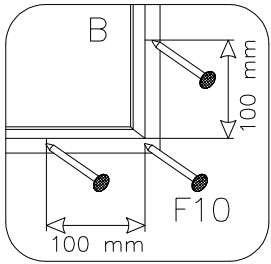

VISTA NADSTAWKA

#	ART. NR	QUANTITY
1	401	1
2	402	1
3	101	1
4	102	1
5	201	1
6	350	1
7	001	1
8	601	2

 D1	 C	 E	 A	 P1	 L5	 K5	 K6
19	19	19	10	32	4	4	4
 F10	 P3	 R2	 S1	 B2			
30	16	4	2	2			

1

 Ø8x30mm A	 Ø15/12mm C	 3.0x13mm D1	 3.0x13mm P3	 L5
8	15	7	16	4

2

3

4

5

6

7

K5	K6	P1	R2	S1
4	4	20	4	2

8

9

10

<p>∅4.0x16mm</p>	
<p>P1</p>	<p>B2</p>
12	2

STEP 1
KROK 1

STEP 2
KROK 2

STEP 3
KROK 3