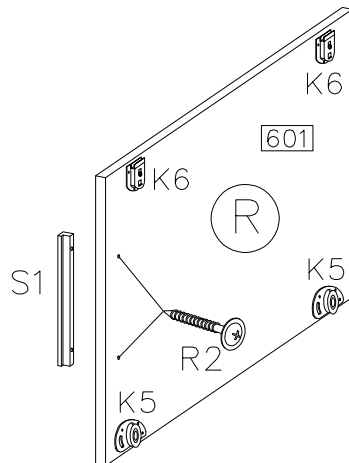

VISTA NADSTAWKA

#	ART. NR	QUANTITY
1	401	1
2	402	1
3	101	1
4	102	1
5	201	1
6	350	1
7	001	1
8	601	2

 D1	 C	 E	 A	 P1	 L5	 K5	 K6
19	19	19	10	32	4	4	4
 F10	 P3	 R2	 S1	 B2			
30	16	4	2	2			

1

 Ø8x30mm A	 Ø15/12mm C	 3.0x13mm D1	 3.0x13mm P3	 L5
8	15	7	16	4

2

3

4

5

6

7

K5	K6	P1	R2	S1
4	4	20	4	2

8

9

10

<p>∅4.0x16mm</p>	
<p>P1</p>	<p>B2</p>
12	2

STEP 1
KROK 1

STEP 2
KROK 2

STEP 3
KROK 3