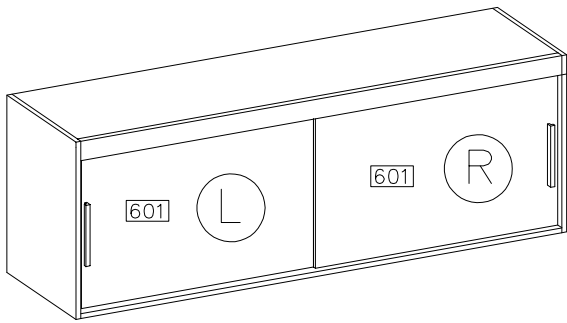

VISTA NADSTAWKA

#	ART. NR	QUANTITY
1	401	1
2	402	1
3	101	1
4	102	1
5	201	1
6	350	1
7	001	1
8	601	2

 D1	 C	 E	 A	 P1	 L5	 K5	 K6
19	19	19	10	32	4	4	4
 F10	 P3	 R2	 S1	 B2			
30	16	4	2	2			

1

 Ø8x30mm A	 Ø15/12mm C	 3.0x13mm D1	 3.0x13mm P3	 L5
8	15	7	16	4