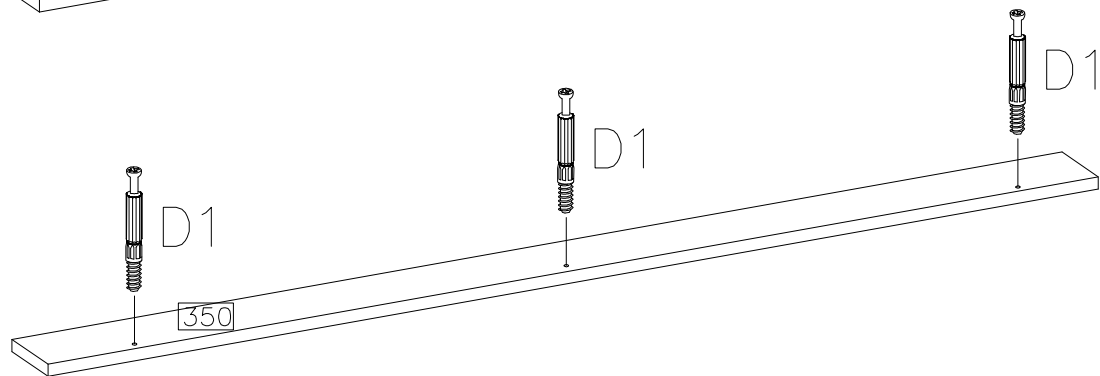

VISTA NADSTAWKA

#	ART. NR	QUANTITY
1	401	1
2	402	1
3	101	1
4	102	1
5	201	1
6	350	1
7	001	1
8	601	2

 D1	 C	 E	 A	 P1	 L5	 K5	 K6
19	19	19	10	32	4	4	4
 F10	 P3	 R2	 S1	 B2			
30	16	4	2	2			

1

 Ø8x30mm A	 Ø15/12mm C	 3.0x13mm D1	 3.0x13mm P3	 L5
8	15	7	16	4

9

10

<p>∅4.0x16mm</p>	
<p>P1</p>	<p>B2</p>
12	2

STEP 1
KROK 1

STEP 2
KROK 2

STEP 3
KROK 3