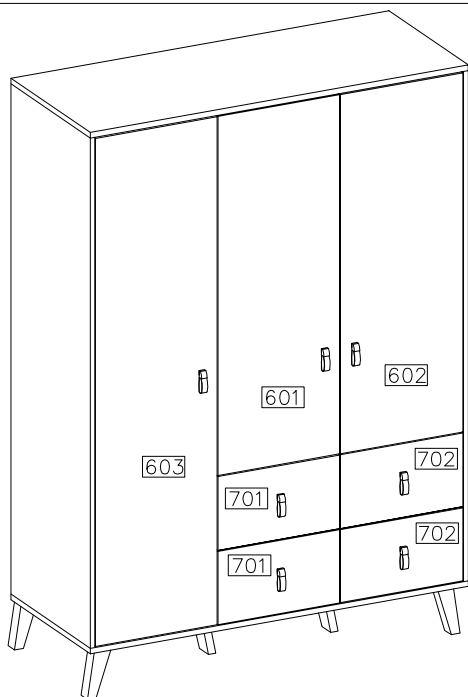

FIGO-4S3D

19

MONTAŻ ZAWIASÓW

#	ART NR	QUANTITY	
1	401	1	
2	402	1	
3	403	1	
4	404	1	
5	101	1	
6	102	1	
7	201	1	
8	202	1	
9	601	1	
10	602	1	
11	603	1	
12	701	2	
13	702	2	
14	301	8	
15	305	45,3x18cm	2
16	306	46,1x18cm	2
17	050	43,4x37,5cm	2
18	051	44,2x37,5cm	2
19	001	50,2x185,5cm	1
20	002	49,3x185,5cm	2