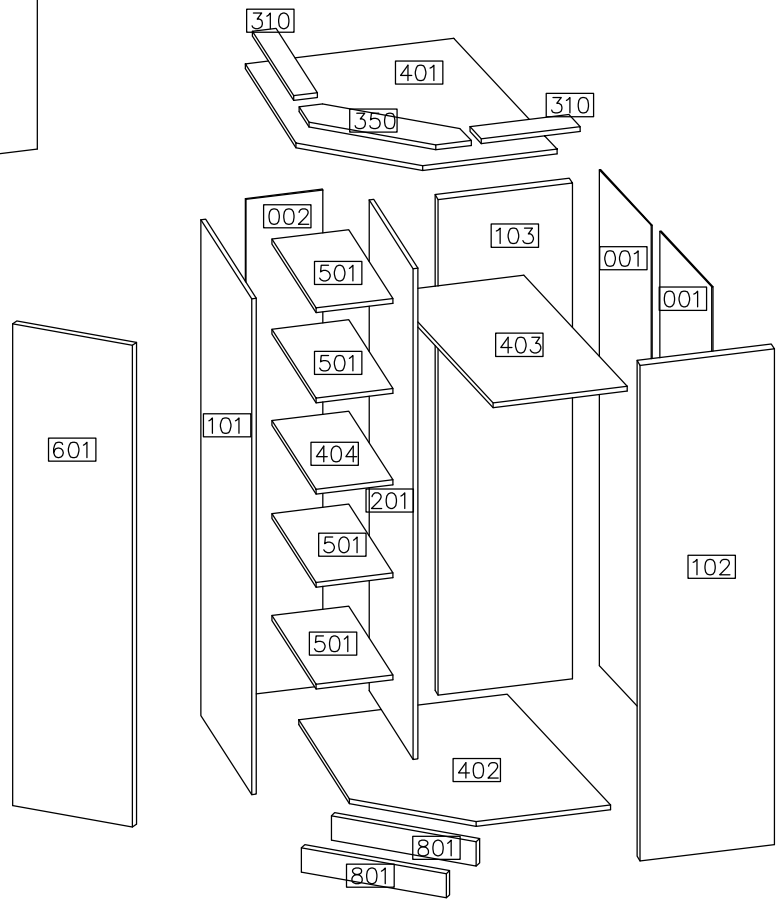

# SZANTAL – 1D NAR

VERSION-L

VERSION-R

#	ART. NR	QUANTITY
1	401	1
2	402	1
3	403	1
4	404	1
5	501	4
6	101	1
7	102	1
8	103	1
9	201	1
10	801	2
11	001	2
12	002	1
13	350	1
14	310	2
15	601	1

24	24	24	24	3	3	14	1	1	
70	1	6	16	8	2	2	4	4	1

1

	$\varnothing 15/12\text{mm}$ 	$\varnothing 8 \times 30\text{mm}$ 
F1	C	A
4	8	8

2

	
D1	J4
12	8
	
H=0	F1
3	4
	$\varnothing 4.0 \times 16\text{mm}$ 
O13	P1
1	4

VERSION-R

VERSION-L

3

			
D1	B	E1	O
8	4	4	1
			
ø15/12mm	ø8x30mm		
C	A		
8	8		

4

	Ø4.0x16mm
O13	P1
1	4
	
4	8
Ø8x30mm	Ø15/12mm
	
A	C
8	8

5

6

7

8

9

10

	
Z1	F10
1	40

11

F10
30

12

13

14

- Ø35/KR-45  
  
G6
- 3  
Ø4.0x16mm  
  
P1
- 6  
  
S1
- 1  
4.0x27mm  
  
R2
- 2

15