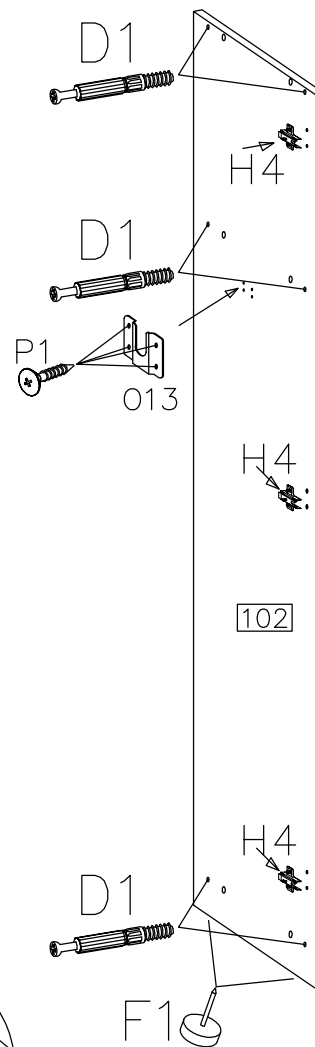

# SZANTAL – 1D NAR

VERSION-L

VERSION-R

#	ART. NR	QUANTITY
1	401	1
2	402	1
3	403	1
4	404	1
5	501	4
6	101	1
7	102	1
8	103	1
9	201	1
10	801	2
11	001	2
12	002	1
13	350	1
14	310	2
15	601	1

24	24	24	24	3	3	14	1	1	
70	1	6	16	8	2	2	4	4	1

1

	$\varnothing 15/12\text{mm}$ 	$\varnothing 8 \times 30\text{mm}$ 
F1	C	A
4	8	8

2

	
D1	J4
12	8
	
H=0	F1
3	4
	$\varnothing 4.0 \times 16\text{mm}$ 
O13	P1
1	4

VERSION-R

VERSION-L

3

			
D1	B	E1	O
8	4	4	1
			
ø15/12mm	ø8x30mm		
C	A		
8	8		

4

	Ø4.0x16mm
O13	P1
1	4
	
4	8
Ø8x30mm	Ø15/12mm
	
A	C
8	8

5

6

7

8

9

10

	
Z1	F10
1	40

11

F10
30

12

13

14

- Ø35/KR-45  
  
G6
- 3  
Ø4.0x16mm  
  
P1
- 6  
  
S1
- 1  
4.0x27mm  
  
R2
- 2

15