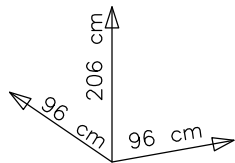

# SZANTAL – 1D NAR

VERSION-L

VERSION-R

#	ART. NR	QUANTITY
1	401	1
2	402	1
3	403	1
4	404	1
5	501	4
6	101	1
7	102	1
8	103	1
9	201	1
10	801	2
11	001	2
12	002	1
13	350	1
14	310	2
15	601	1

24	24	24	24	3	3	14	1	1	
70	1	6	16	8	2	2	4	4	1

1

	$\varnothing 15/12\text{mm}$ 	$\varnothing 8 \times 30\text{mm}$ 
F1	C	A
4	8	8

2

	
D1	J4
12	8
	
H=0	F1
3	4
	$\varnothing 4.0 \times 16\text{mm}$ 
O13	P1
1	4

VERSION-R

VERSION-L

3

			
D1	B	E1	O
8	4	4	1
			
ø15/12mm	ø8x30mm		
C	A		
8	8		