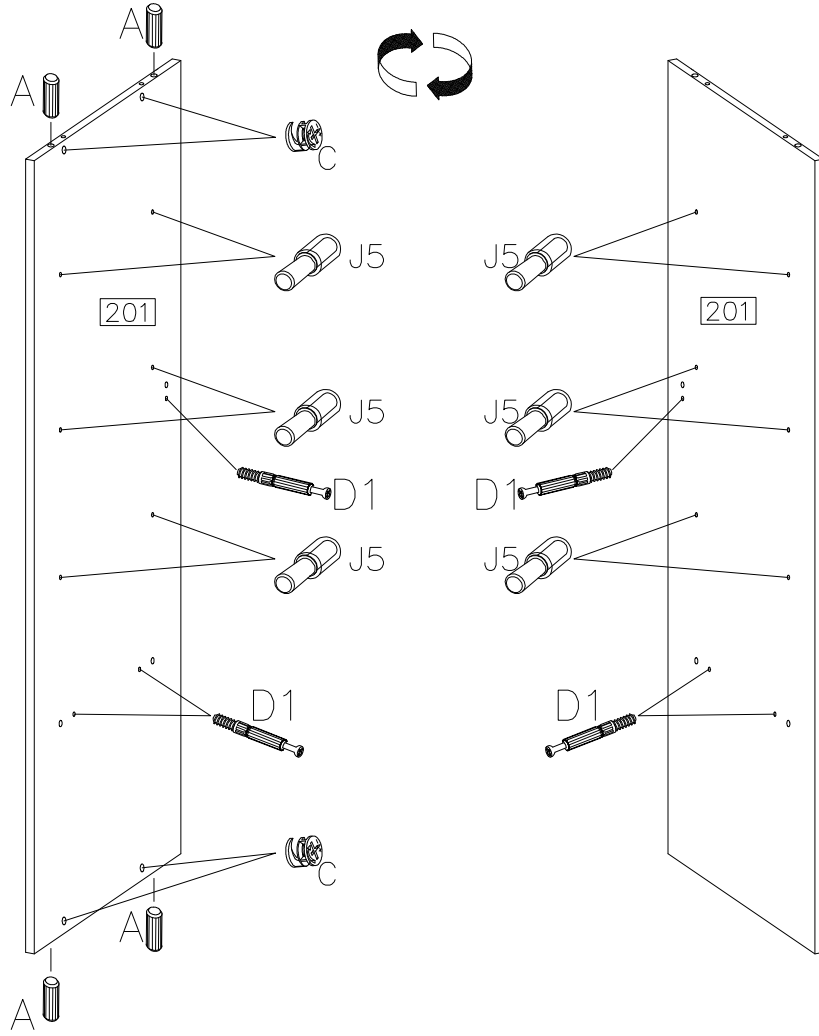

4

  A 4	 C 4
  D1 6	 J5 12