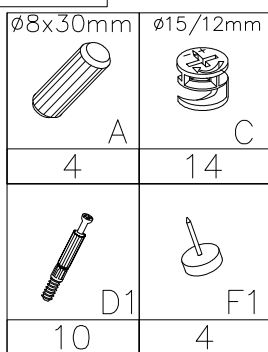

NEWADA-12

#	ART. NR	QUANTITY
1	401	1
2	402	1
3	403	1
4	404	1
5	501	6
6	101	1
7	102	1
8	201	1
9	001	4
10	820	1
11	821	1
12	601	2
13	380	4
14	602	2
15	850	1
16	851	1

D1 36	C 36	E 36	A 24	P1 44	F9 4	G9 10	H5 10	Z1 2
S1 4	R2 4	J5 24	F8 10	U 24	F4 1	F10 50	P2 6	

1

2

3

4

 A 4	 C 4
 D1 6	 J5 12

5

 A 8	 C 8
---	---

6

12

13

14

ø35/KR90	ø4.0x16mm			M4.0x23mm
G9	P1	U	S1	R2
10	44	24	4	4

2x