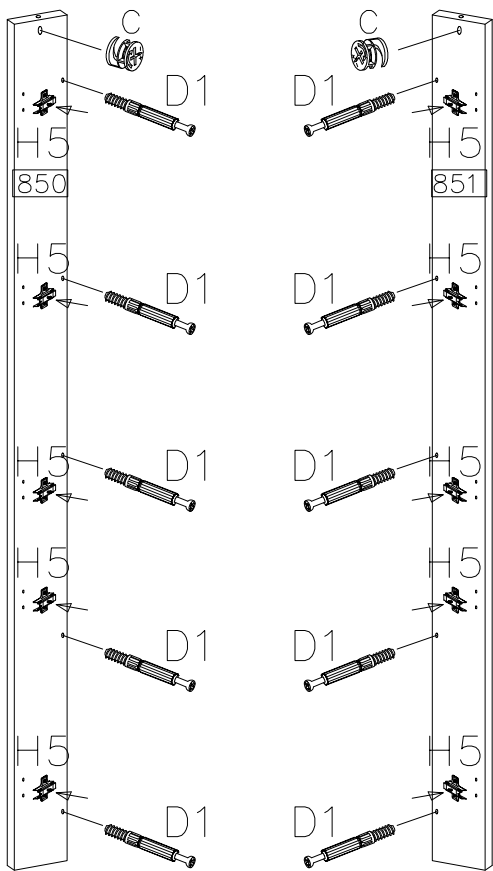

6

E	H5	D1	C
10	10	10	2