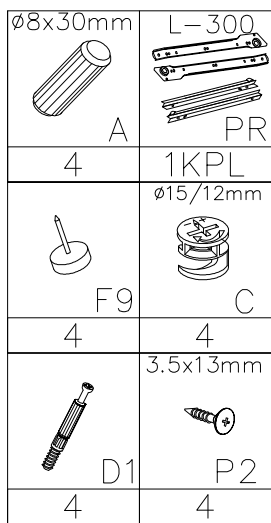

# ALEX-23

#	ART. NR	QUANTITY
1	401	1
2	402	1
3	101	1
4	102	1
5	001	1
6	801	1
7	701	1
8	301	2
9	305	1
10	050	1

 A 18	 D1 8	 C 8	 E 8	 F9 4	 P1 4	 P2 4
 F10 30	 R2 2	 S1 1	 L-300 PR 1KPL	 011 1		

1

2

3

4