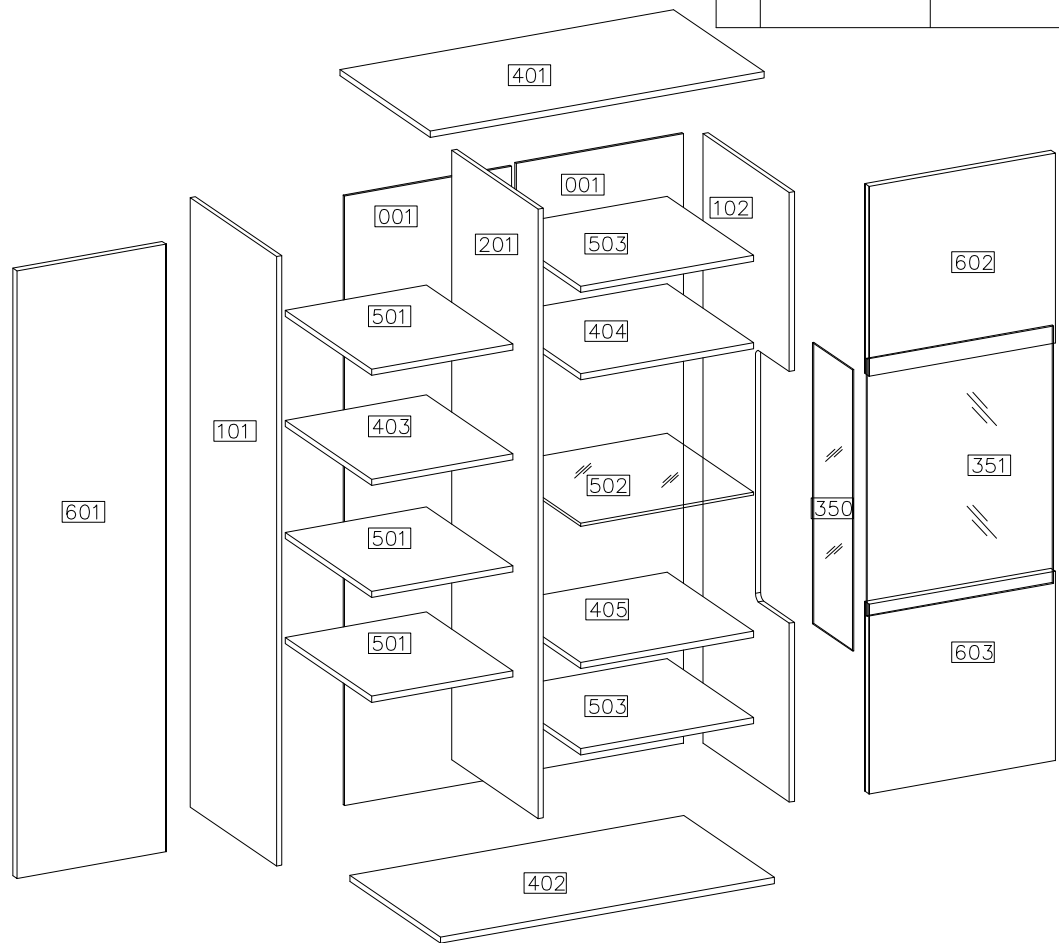

# VIVA WITRYNA

#	ART. NR	QUANTITY
1	401	1
2	402	1
3	403	1
4	404	1
5	405	1
6	101	1
7	102	1
8	201	1
9	501	3
10	502	1
11	503	2
12	601	1
13	602	1
14	603	1
15	001	2
16	350	1
17	351	1

D1	C	E	A	H4	G6	P1	S1	R2	J8	P8
24	24	24	24	7	7	16	1+2	6	6	6
R3	F4	F10	U	J4	J5	J6	Z1			
8	4	100	2	20	2	2	1			

1

4.0x35mm	
	F4
8	4

2

D1
12

3

ø15/12mm	ø8x30mm
	
C	A
12	12

4

 D1	 A ø8x30mm
6	8
 C	 H4 H=0
8	7
 J4	
10	
 J5	 J6
1	1

5

 D1	 A ø8x30mm
6	4
 C	 J4
4	10
 J5	 J6
1	1

6

7

8

9

10

11