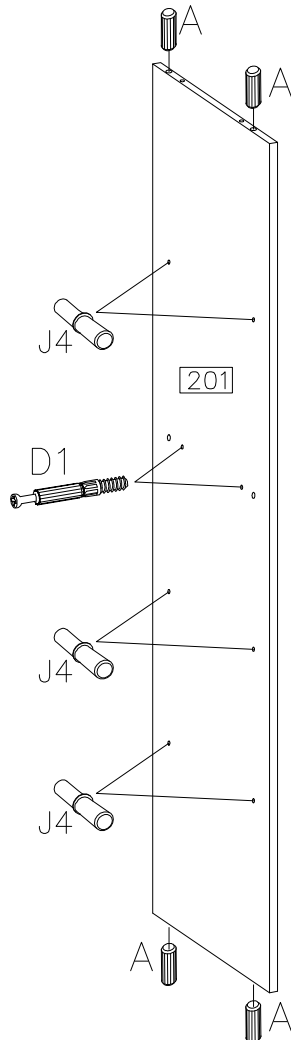

5

D1	A ø8x30mm
6	4
C	J4
4	10
J5	J6
1	1